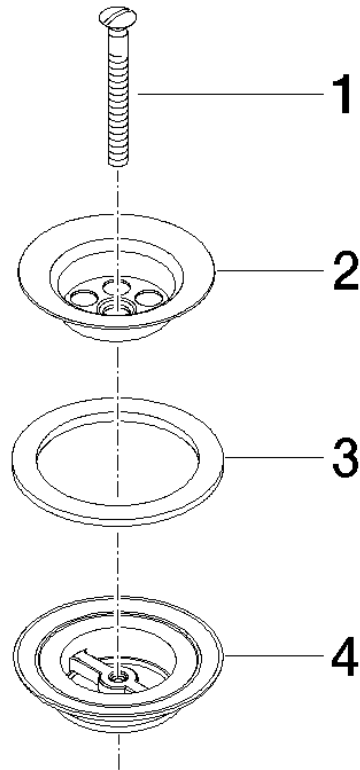

## Griglia di scarico 1 1/4" - Dark Platinum spazzolato

---

IMO

10 100 970

10 100 970

10 100 970

Parts for other finishes can be found here: Cromato

### Elenco delle parti di ricambio

N.	Codice articolo	Denominazione	Quantità necessaria	Tempo di produzione
1	09 30 30 115-99	vite	1	60
2	09 11 01 005-99	colino	1	60
3	09 14 03 005 90	guarnizione	1	60
4	09 11 01 007-07	scarico	1	60